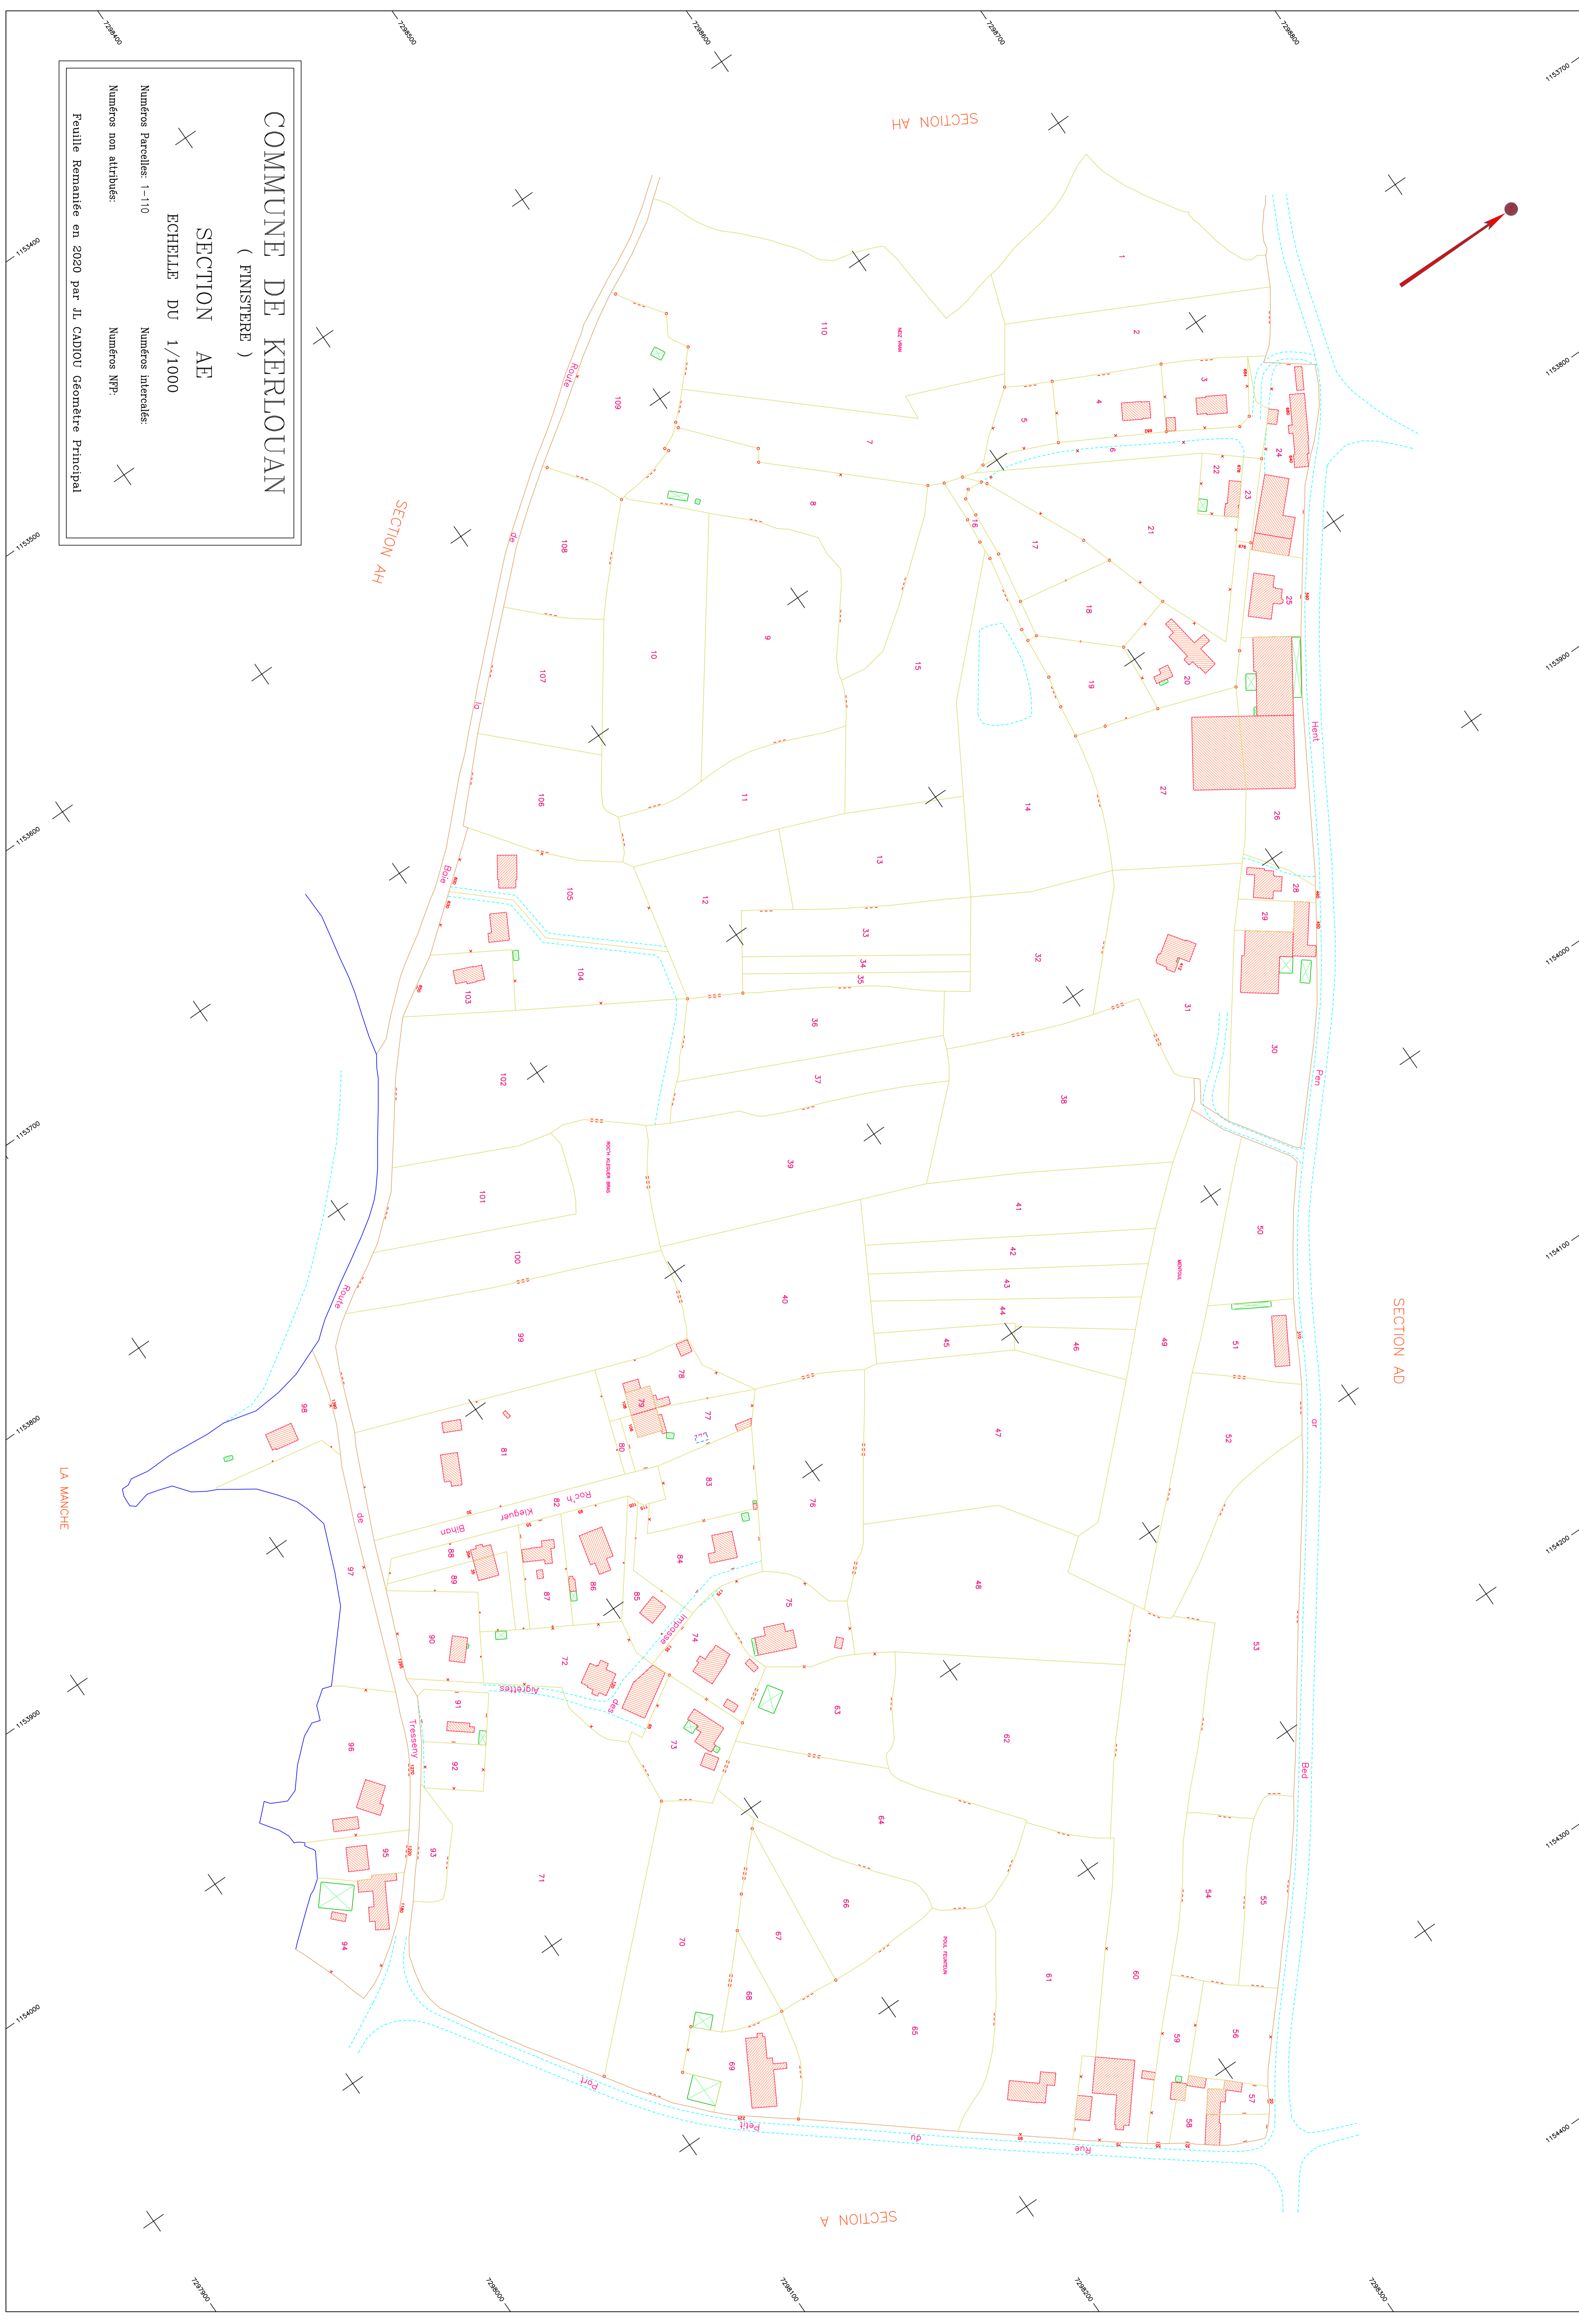

FINISTERE

KERLOUAN

SECTION AE

COMMUNE DE KERLOUAN
 (FINISTERE)
SECTION AE
 ECHELLE DU 1/1000
 Numéros Parcelles: 1-110 Numéros Internaux:
 Numéros non affectés: Numéros NPP:

Feuille Remaniée en 2020 par JI CADJOU Géomètre Principal

Service du Cadastre

REPRODUCTION INTERDITE

Echelle du 1 / 1000

Feuille Remaniée pour : 2020

LA MANOÏCHE